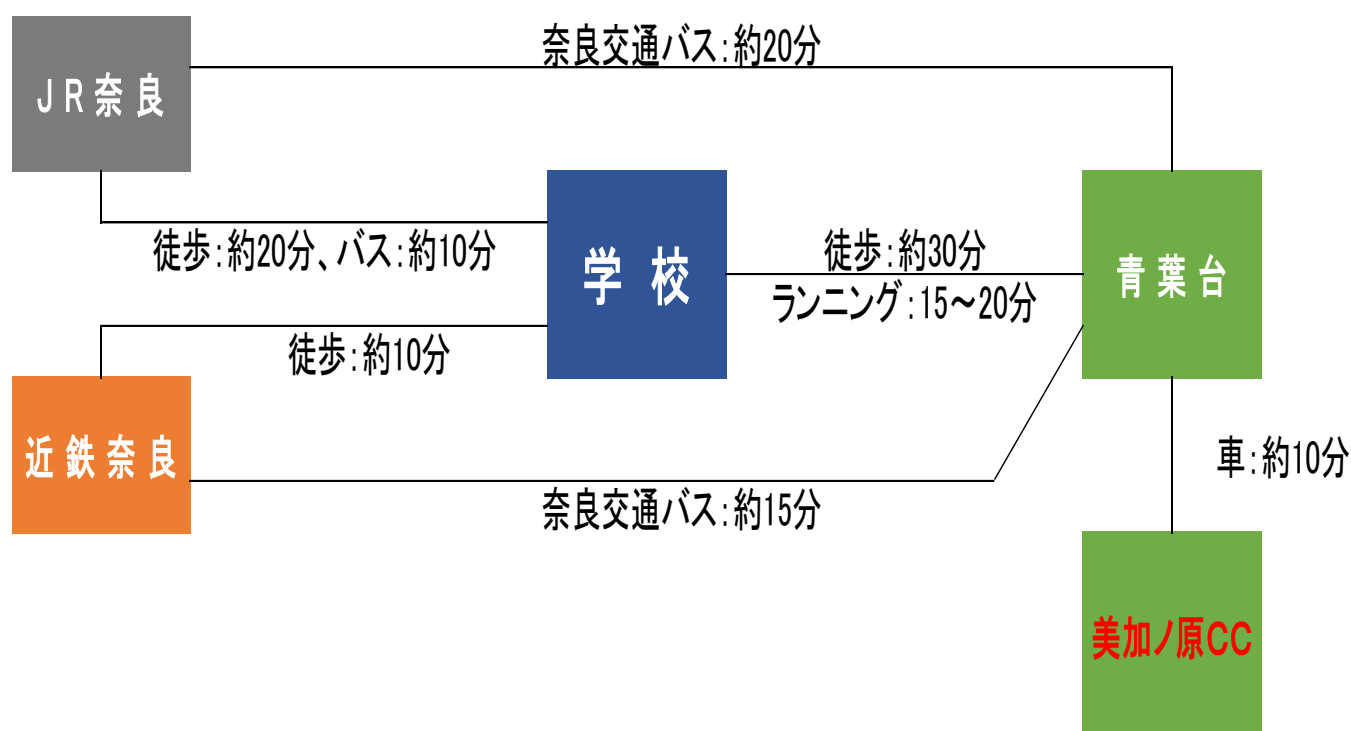

参加の可否は、学校行事との兼ね合いや学習状況などにより判断します。※1～※3については、2大会までの出場とします。

主な練習場所

Practice places

ラウンド練習 美加ノ原CC<36Holes>、奈良万葉CC(土日祝)

打球練習 青葉台ゴルフ(2F14打席、1F・屋外打席は適宜)

アプローチ練習 青葉台ミニコース(天然芝・9Holes)

トレーニング 学校施設(人工芝G、武道場、体育館、地下駐車場 など)
ならでんフィールド周辺(ランニングコース) など

ACCESS MAP

週間活動計画

Weekly schedule

Aパターン

月・木(火・金) トレーニング ※終了後の打球練習も可能

水 **休養日** <放課後の練習参加は任意>

※希望者は、美加ノ原CCや青葉台で練習、またはトレーニング

火・金(月・木) 打球練習・アプローチ練習(青葉台)