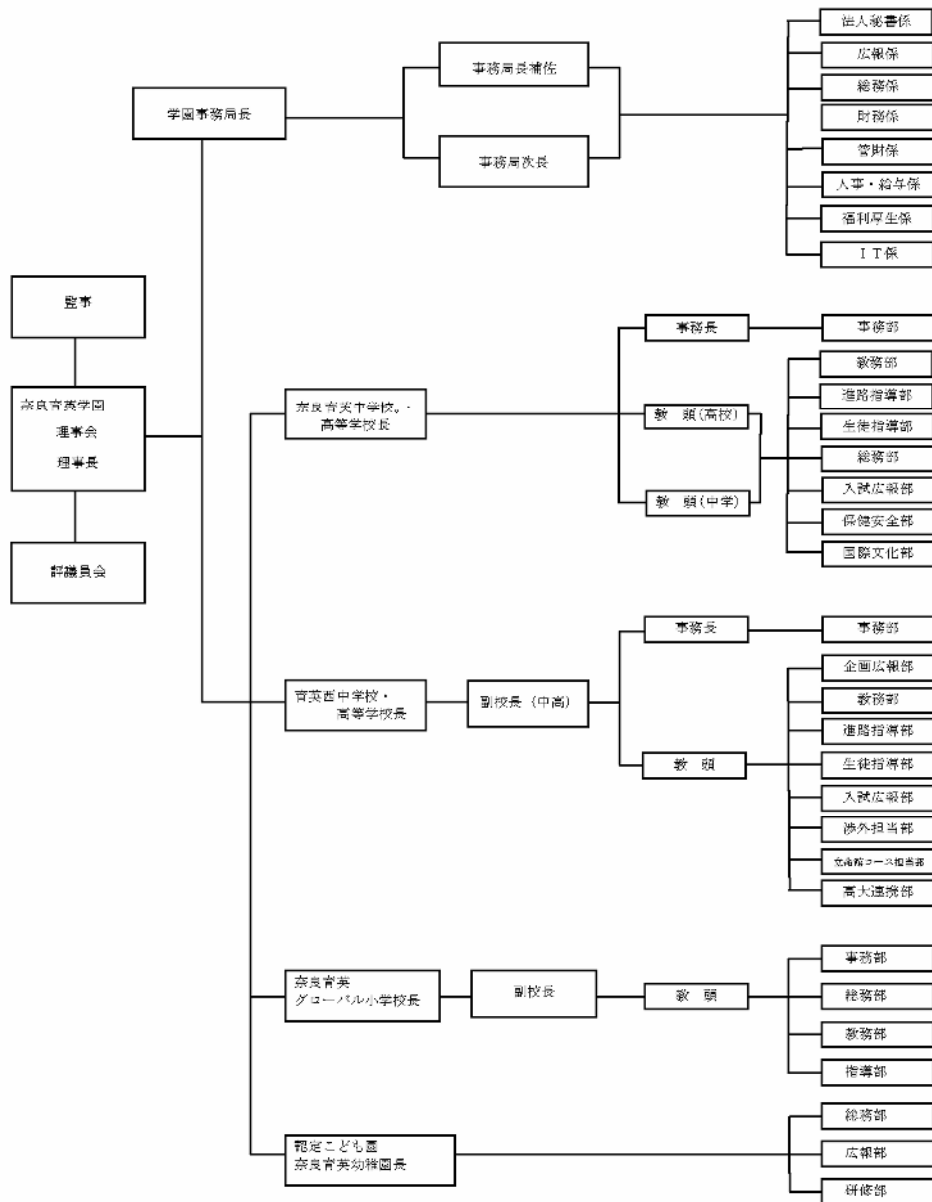

5. 理事、監事、評議員

理事 9名
監事 2名
評議員 26名 (理事9名を含む)

6. 教職員 (令和5年5月1日現在)

職種	高	中	西高	西中	小	幼	局	小計
役員							1	1
教員	40	10	18	9	1	6		84
専任講師	26	7	14	12	9	5		73
非常勤講師	28	2	11	8	6	12		67
事務職員	5	1	2	1			5	14
事務嘱託	2		2		1	1	2	8
非常勤職員	4	1	4	1	3	1		14
合計	105	21	51	31	20	25	8	261

7. 組織図